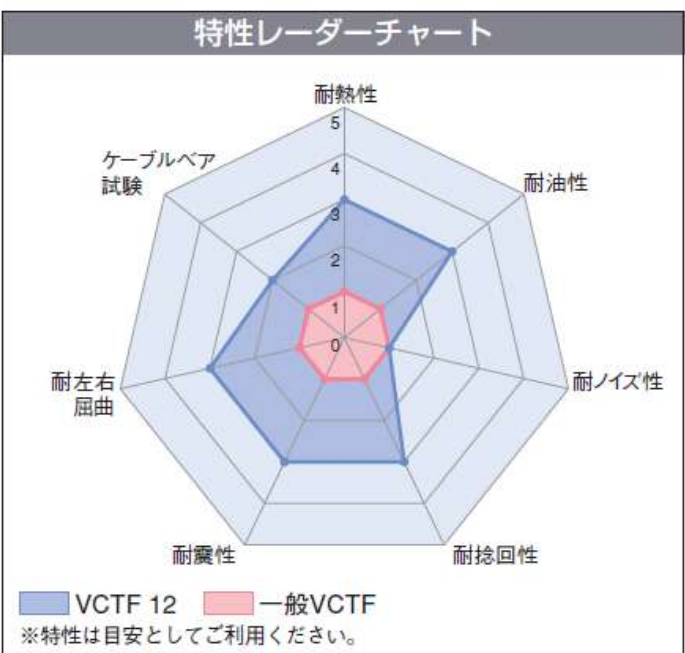

VCTF 12

ソフトグレー

特長

- 柔軟性
- シース色 (グレー)
- シースつや消し

用途

汎用機器への配線

認証

<PS>E (0.75mm以上に適用)

電気特性表

項目	公称断面積 (mm ²)	線心数	許容電流値 (A)															
			2	3	4	5	6	7	8	10	12	14	16	20	24	30	40	
導体抵抗 (20℃) Ω/km以下	0.3	2~40	3	3	3	3	3	2	2	2	2	2	1	1	1	1	1	
		62.3	5	5	5	4	4	4	4	3	3	3	3	3	2	2	2	
		37.8	7	7	7	6	6	5	5	5	4	4	4	4	3	3	3	
		25.1	12	12	12	9	8	7	7	7	6	6	6	6	5	5	4	4
		15.1	17	17	17	12	11	10	9	9	8	8	7	7	6	6	6	5
2.0	9.79																	
絶縁抵抗 (20℃) MΩ km以上	0.3~2.0	5																
試験電圧	V・min	AC 2000V																

●許容電流値は周囲温度30℃、空中1条敷設時の計算値を示し、保証値ではありません。
周囲温度30℃以上の場合は、次の電流減少係数を表の値に乘じます。

電流減少係数表

周囲温度 (℃)	30	35	40	45	50	55
電流減少係数	1.00	0.91	0.82	0.71	0.58	0.41

構造概略

項目	構成
導 体	軟銅集合線
絶 縁 体	ビニル混合物
より合わせ	線心を円形により合わせ
テ ー プ	8心以上はテープを重ね巻き
シ ー ス	柔軟性ビニル混合物(灰色)